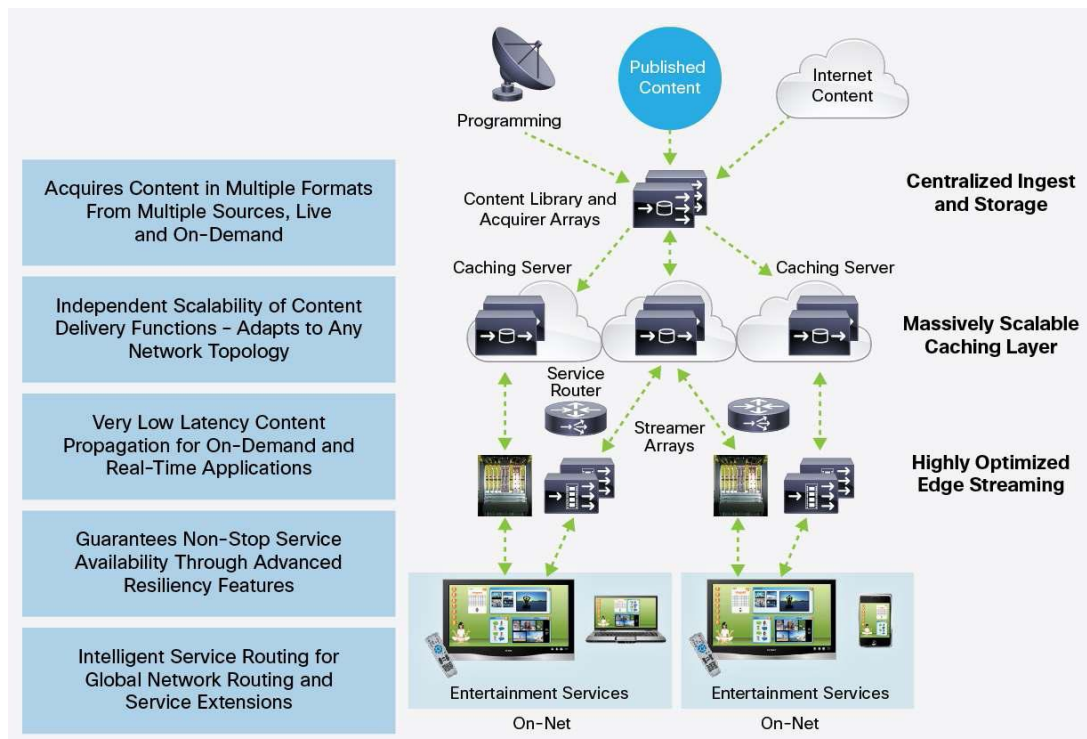

Fáza 3

- Adaptive streaming pre 23 TV kanálov
- Rodičovská kontrola
- Jazykové mutácie
- Zmena poradia kanálov
- Zmena kanálov swipovaním (iOS, Andr.)
- Správa zariadení
- Voľné miesto na nahrávanie (aj na STB)
- Light CDN

Spustené 2.7.2012

Spustené Q1 2013

Spustené Q4 2013

Parkovanie a nahrávanie

Magio GO - použité technológie – kvalita a bezpečnosť

- Technológia adaptívneho streamovania– HLS - HTTP live streaming
- 5 profilov v závislosti od kvality a typu pripojenia - 250kb/s, 500 kb/s, 1 Mb/s, 1,5 Mb/s a 2,6 Mb/s (pre ST fixný prístup) - kodec H.264
- Natívne aplikácie Android 2.3-4.2 a iOS 7, (90% Android)
- Podpora pre PC/Mac – Web browser activeX
- GeoIP blokovanie na územie Slovenska
- Ochrana a kryptovanie obsahu - DRM
- Ochrana prístupu cez tokenizer
- Web využitie Javascript

Magio GO – MCore 3.0 - aplikačná logika

Magio GO – MCore 3.0 - platforma

- Viac úrovňová (frontend, middle, backend)
- Virtualizovaná (VMWare)
- Geo redundantná (dve separátne IDC)
- Podpora rôznych OS pre developerov (Windows, Linux)
- Podpora rôznych programovacích prostredí (Java, .NET, PHP)
- Profesionálny geograficky redundantný HEAD-END
- Streaming (Wowza Streaming Engine)
- Integrácia s CDN

CDN

- živé kanály sú prenášané sieťou ku klientom v reálnom čase
- transparentná pre DRM
- platforma ktorá zvyšuje efektivitu dodania obsahu od zdroja k užívateľom
- V spolupráci s firmou

ĎAKUJEME ZA POZORNOST!