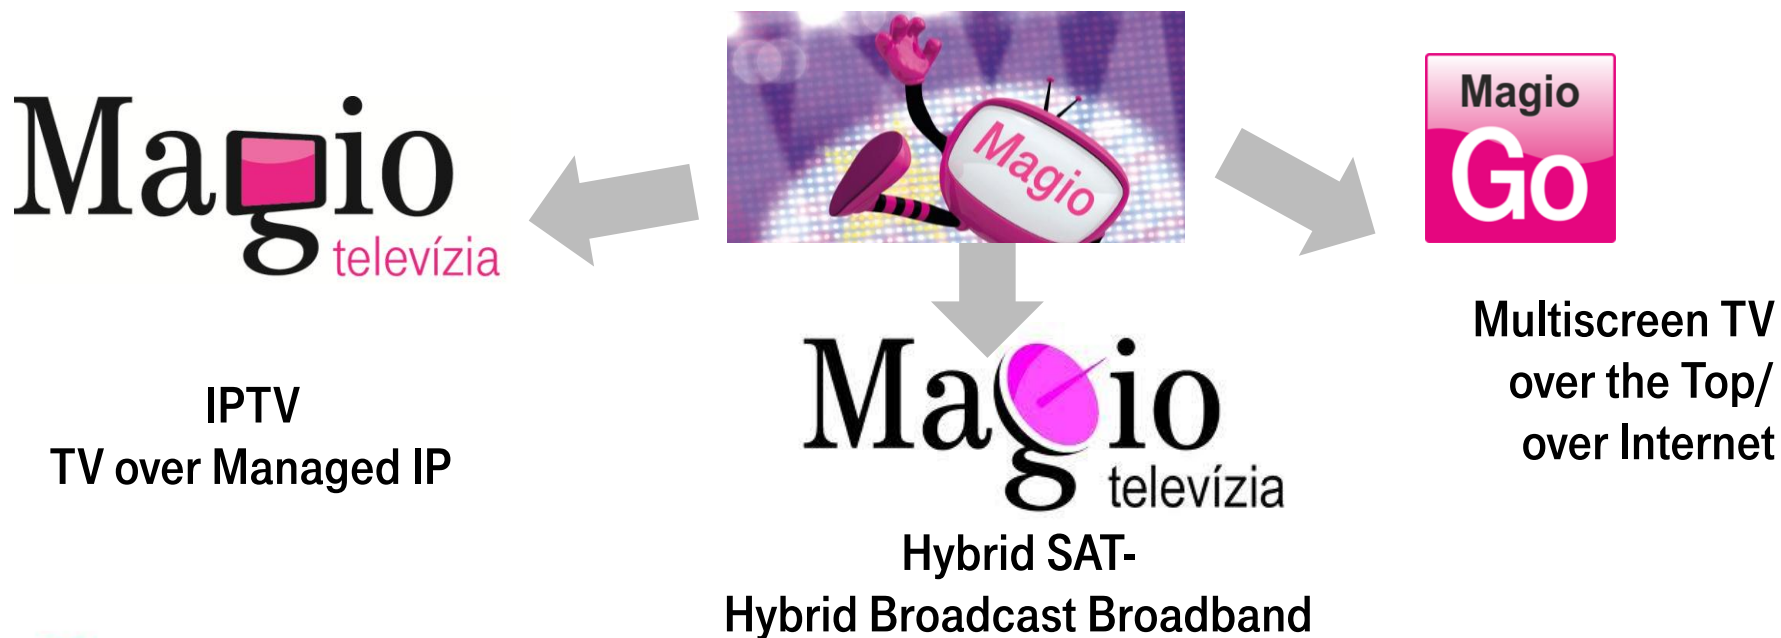

Slovak Telekom a.s.

Spoločnosť Slovak Telekom je **najväčší slovenský multimedialny operátor**. Jednotlivcom, domácnostiam i firemným zákazníkom ponúka výhody komplexného riešenia poskytnutého z jedného zdroja.

- Najväčší poskytovateľ širokopásmového internetu na Slovensku
- Líder v IPTV na Slovensku (Magio TV)
- Prvý poskytovateľ hybridnej satelitnej televízie (Magio SAT)
- Najväčší poskytovateľ digitálnej TV na Slovensku vďaka akvizícii DIGI Slovakia
- Prvý operátor na Slovensku s prevádzkou 4G/LTE

Viac na <http://www.telekom.sk/o-spolocnosti/o-nas/>

Magio TV – stručná história času

- Prvá komerčne nasadená IPTV na Slovensku - 2006
- Prvé Magio TV aplikácie - 2008
- Prvá hybridná satelitná televízia na Slovensku (DVB-S a TV aplikácie cez internet) – 2009
- Magio TV GO cez internet - pre PC/NB, smartfóny a tablety - 2012

MAGIO GO – Televízia dostupná kdekoľvek

MAGIO GO – stačí vám rýchly internet z akéhokoľvek širokopásmového internetu (siete, operátora)

MAGIO GO – do vrecka či do batohu dostupné na nové koncové zariadenia