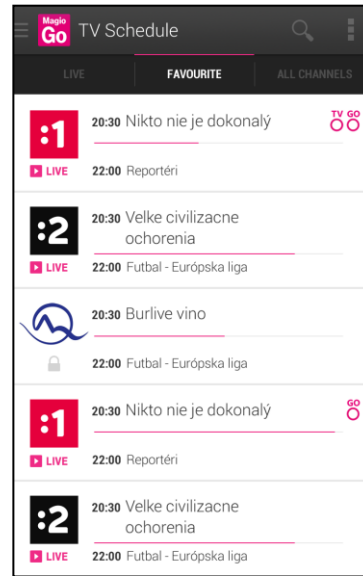

Viac na <http://www.telekom.sk/o-spolocnosti/o-nas/>

Magio TV – stručná história času

- Prvá komerčne nasadená IPTV na Slovensku - 2006
- Prvé Magio TV aplikácie - 2008
- Prvá hybridná satelitná televízia na Slovensku (DVB-S a TV aplikácie cez internet) – 2009
- Magio TV GO cez internet - pre PC/NB, smartfóny a tablety - 2012

MAGIO GO – Televízia dostupná kdekoľvek

MAGIO GO – stačí vám rýchly internet z akéhokoľvek širokopásmového internetu (siete, operátora)

MAGIO GO – do vrecka či do batohu dostupné na nové koncové zariadenia

Magio TV Go - look & feel

ZAŽÍME TO SPOLU

Základné informácie o produkte Magio GO

obsah - cieľ – propozícia – benefit

- Televízia, ktorá je dostupná cez internet z PC alebo mobilného zariadenia
- Používateľ si určuje čo, kedy a odkiaľ bude sledovať,
 - Môžeme na ňu pripojiť až 3 zariadenia
 - Zákazníci môžu využiť na pozeraie internet od akéhokoľvek poskytovateľa
 - Služba je dostupná len na území SR
- Benefit pre existujúcich zákazníkov Magio TV ako Prémiový balíček
- Magio GO dostupné od 1. Júla 2012
- Magio Go Plus spustená 1.2.2013
- Doteraz Magio GO/GO+ si aktivovalo viac ako 25 000 používateľov (Apr/2014)

Magio GO – jednotlivé fázy

Fáza 1

- Adaptive streaming pre 10 live TV kanálov
- Prepoužitie existujúceho webu magio.tv/ m.magio.tv pre mobilné zariadenia
- bez DRM
- bez CDN
- bez VOD
- bez Archívu
- bez nahrávania a pauzy
- bez prepojenia na Magio IPTV/Sat
- Best effort service