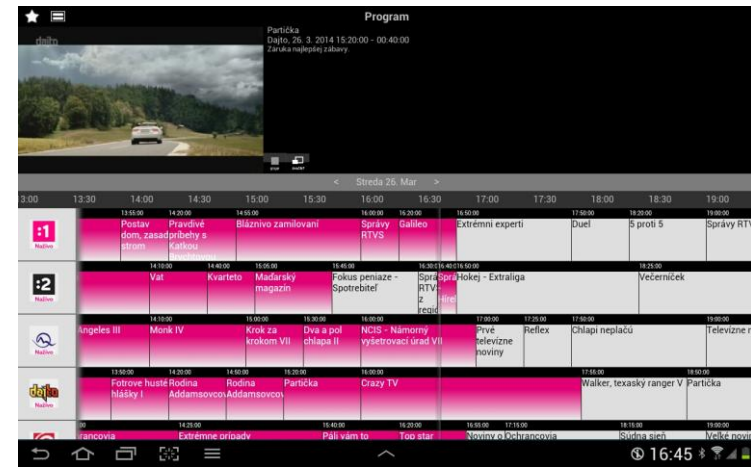

Viac na <http://www.telekom.sk/o-spolocnosti/o-nas/>

Magio TV – stručná história času

- Prvá komerčne nasadená IPTV na Slovensku - 2006
- Prvé Magio TV aplikácie - 2008
- Prvá hybridná satelitná televízia na Slovensku (DVB-S a TV aplikácie cez internet) – 2009
- Magio TV GO cez internet - pre PC/NB, smartfóny a tablety - 2012

MAGIO GO – Televízia dostupná kdekoľvek

MAGIO GO – stačí vám rýchly internet z akéhokoľvek širokopásmového internetu (siete, operátora)

MAGIO GO – do vrecka či do batohu dostupné na nové koncové zariadenia

Magio TV Go - look & feel

ZAŽÍME TO SPOLU

Základné informácie o produkte Magio GO

obsah - cieľ – propozícia – benefit

- Televízia, ktorá je dostupná cez internet z PC alebo mobilného zariadenia
- Používateľ si určuje čo, kedy a odkiaľ bude sledovať,
 - Môžeme na ňu pripojiť až 3 zariadenia
 - Zákazníci môžu využiť na pozeraie internet od akéhokoľvek poskytovateľa
 - Služba je dostupná len na území SR
- Benefit pre existujúcich zákazníkov Magio TV ako Prémiový balíček
- Magio GO dostupné od 1. Júla 2012
- Magio Go Plus spustená 1.2.2013
- Doteraz Magio GO/GO+ si aktivovalo viac ako 25 000 používateľov (Apr/2014)

Magio GO – jednotlivé fázy

Fáza 1

- Adaptive streaming pre 10 live TV kanálov
- Prepoužitie existujúceho webu magio.tv/ m.magio.tv pre mobilné zariadenia
- bez DRM
- bez CDN
- bez VOD
- bez Archívu
- bez nahrávania a pauzy
- bez prepojenia na Magio IPTV/Sat
- Best effort service