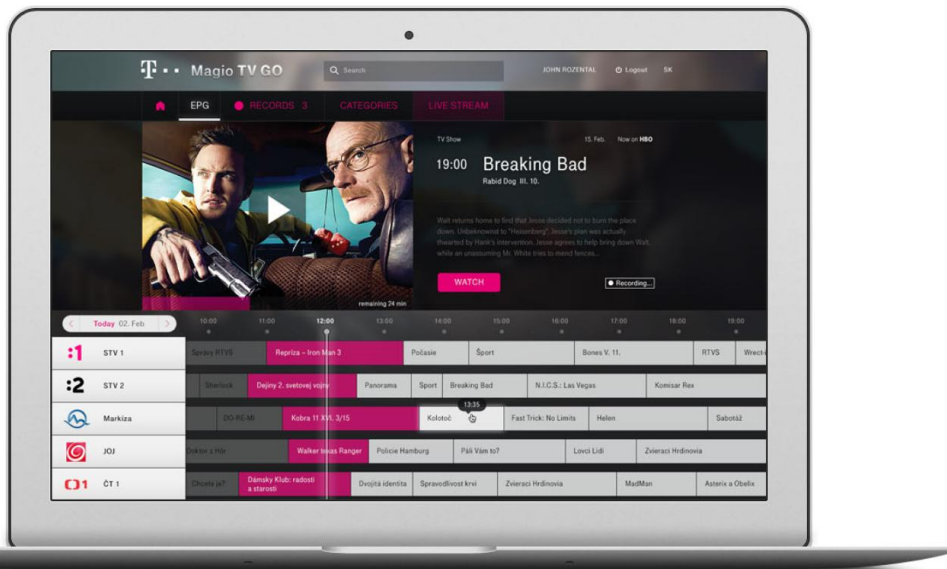

Viac na <http://www.telekom.sk/o-spolocnosti/o-nas/>

Magio TV – stručná história času

- Prvá komerčne nasadená IPTV na Slovensku - 2006
- Prvé Magio TV aplikácie - 2008
- Prvá hybridná satelitná televízia na Slovensku (DVB-S a TV aplikácie cez internet) – 2009
- Magio TV GO cez internet - pre PC/NB, smartfóny a tablety - 2012

MAGIO GO – Televízia dostupná kdekoľvek

MAGIO GO – stačí vám rýchly internet z akéhokoľvek širokopásmového internetu (siete, operátora)

MAGIO GO – do vrecka či do batohu dostupné na nové koncové zariadenia

Magio TV Go - look & feel

ZAŽÍME TO SPOLU

Základné informácie o produkte Magio GO

obsah - cieľ – propozícia – benefit

- Televízia, ktorá je dostupná cez internet z PC alebo mobilného zariadenia
- Používateľ si určuje čo, kedy a odkiaľ bude sledovať,
 - Môžeme na ňu pripojiť až 3 zariadenia
 - Zákazníci môžu využiť na pozeraie internet od akéhokoľvek poskytovateľa
 - Služba je dostupná len na území SR
- Benefit pre existujúcich zákazníkov Magio TV ako Prémiový balíček
- Magio GO dostupné od 1. Júla 2012
- Magio Go Plus spustená 1.2.2013
- Doteraz Magio GO/GO+ si aktivovalo viac ako 25 000 používateľov (Apr/2014)