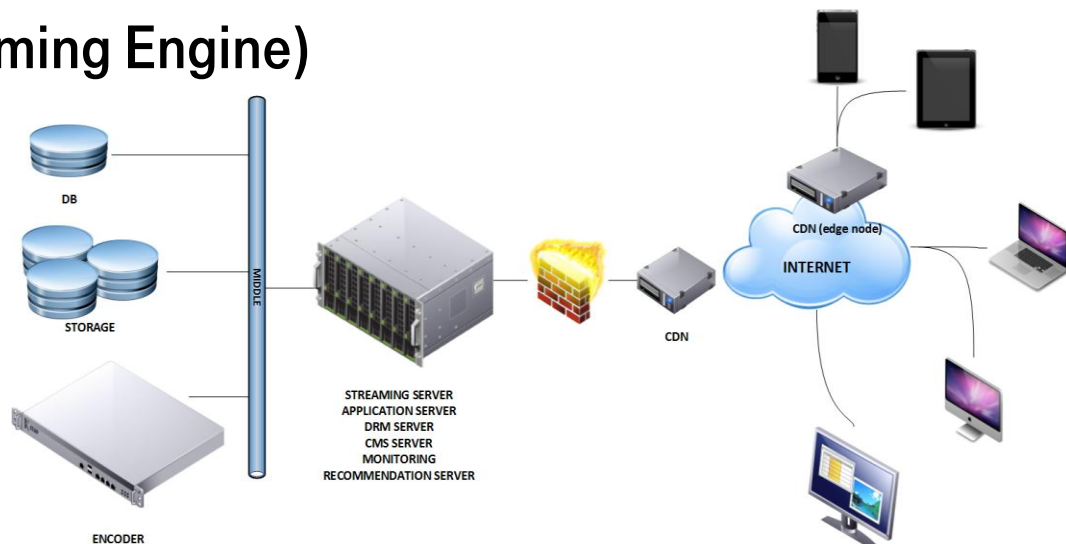

Fáza 3

- Adaptive streaming pre 23 TV kanálov
- Rodičovská kontrola
- Jazykové mutácie
- Zmena poradia kanálov
- Zmena kanálov swipovaním (iOS, Andr.)
- Správa zariadení
- Voľné miesto na nahrávanie (aj na STB)
- Light CDN

Spustené 2.7.2012

Spustené Q1 2013

Spustené Q4 2013

Parkovanie a nahrávanie

Magio GO - použité technológie – kvalita a bezpečnosť

- Technológia adaptívneho streamovania– HLS - HTTP live streaming
- 5 profilov v závislosti od kvality a typu pripojenia - 250kb/s, 500 kb/s, 1 Mb/s, 1,5 Mb/s a 2,6 Mb/s (pre ST fixný prístup) - kodec H.264
- Natívne aplikácie Android 2.3-4.2 a iOS 7, (90% Android)
- Podpora pre PC/Mac – Web browser activeX
- GeoIP blokovanie na územie Slovenska
- Ochrana a kryptovanie obsahu - DRM
- Ochrana prístupu cez tokenizer
- Web využitie Javascript

Magio GO – MCore 3.0 - aplikačná logika

Magio GO – MCore 3.0 - platforma

- Viac úrovňová (frontend, middle, backend)
- Virtualizovaná (VMWare)
- Geo redundantná (dve separátne IDC)
- Podpora rôznych OS pre developerov (Windows, Linux)
- Podpora rôznych programovacích prostredí (Java, .NET, PHP)
- Profesionálny geograficky redundantný HEAD-END
- Streaming (Wowza Streaming Engine)
- Integrácia s CDN

CDN

- živé kanály sú prenášané sieťou ku klientom v reálnom čase
- transparentná pre DRM
- platforma ktorá zvyšuje efektivitu dodania obsahu od zdroja k užívateľom
- V spolupráci s firmou

ĎAKUJEME ZA POZORNOST!