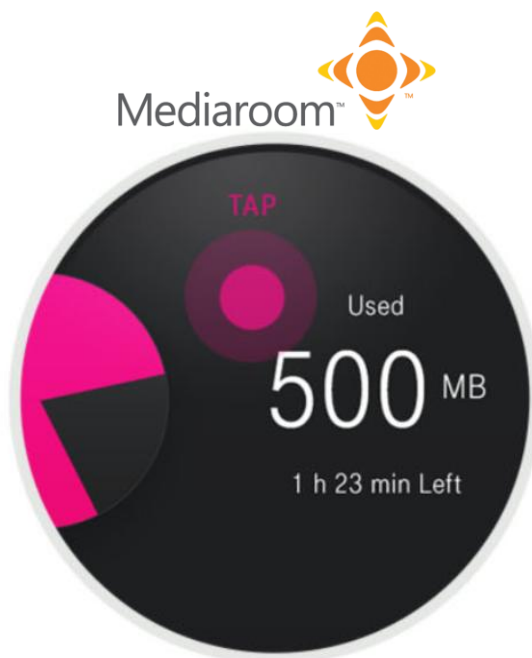

Fáza 3

- Adaptive streaming pre 23 TV kanálov
- Rodičovská kontrola
- Jazykové mutácie
- Zmena poradia kanálov
- Zmena kanálov swipovaním (iOS, Andr.)
- Správa zariadení
- Voľné miesto na nahrávanie (aj na STB)
- Light CDN

Spustené 2.7.2012

Spustené Q1 2013

Spustené Q4 2013

Parkovanie a nahrávanie

Magio GO - použité technológie – kvalita a bezpečnosť

- Technológia adaptívneho streamovania– HLS - HTTP live streaming
- 5 profilov v závislosti od kvality a typu pripojenia - 250kb/s, 500 kb/s, 1 Mb/s, 1,5 Mb/s a 2,6 Mb/s (pre ST fixný prístup) - kodec H.264
- Natívne aplikácie Android 2.3-4.2 a iOS 7, (90% Android)
- Podpora pre PC/Mac – Web browser activeX
- GeoIP blokovanie na územie Slovenska
- Ochrana a kryptovanie obsahu - DRM
- Ochrana prístupu cez tokenizer
- Web využitie Javascript