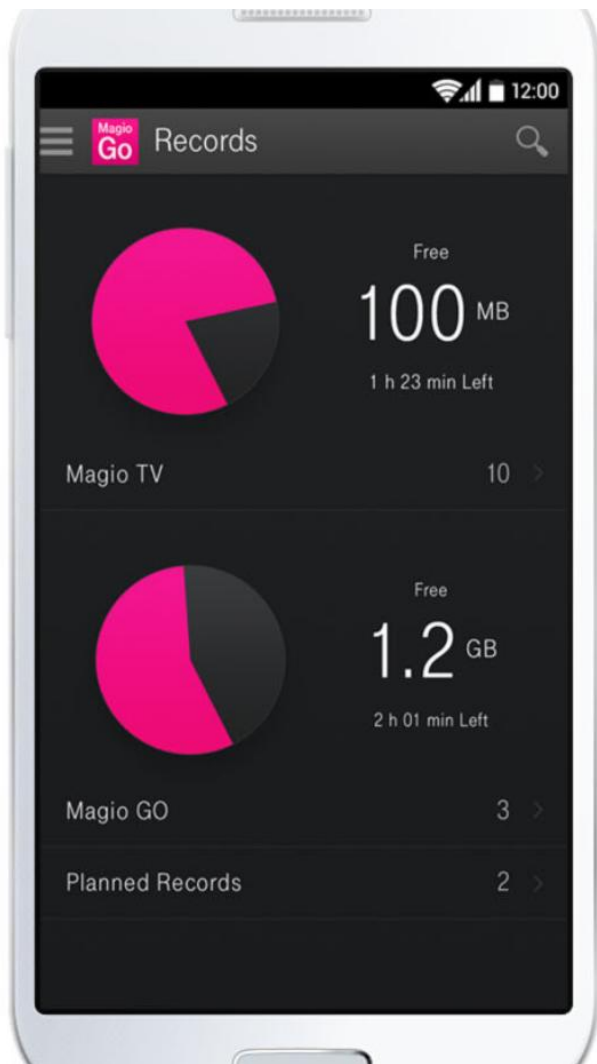

Parkovanie a nahrávanie