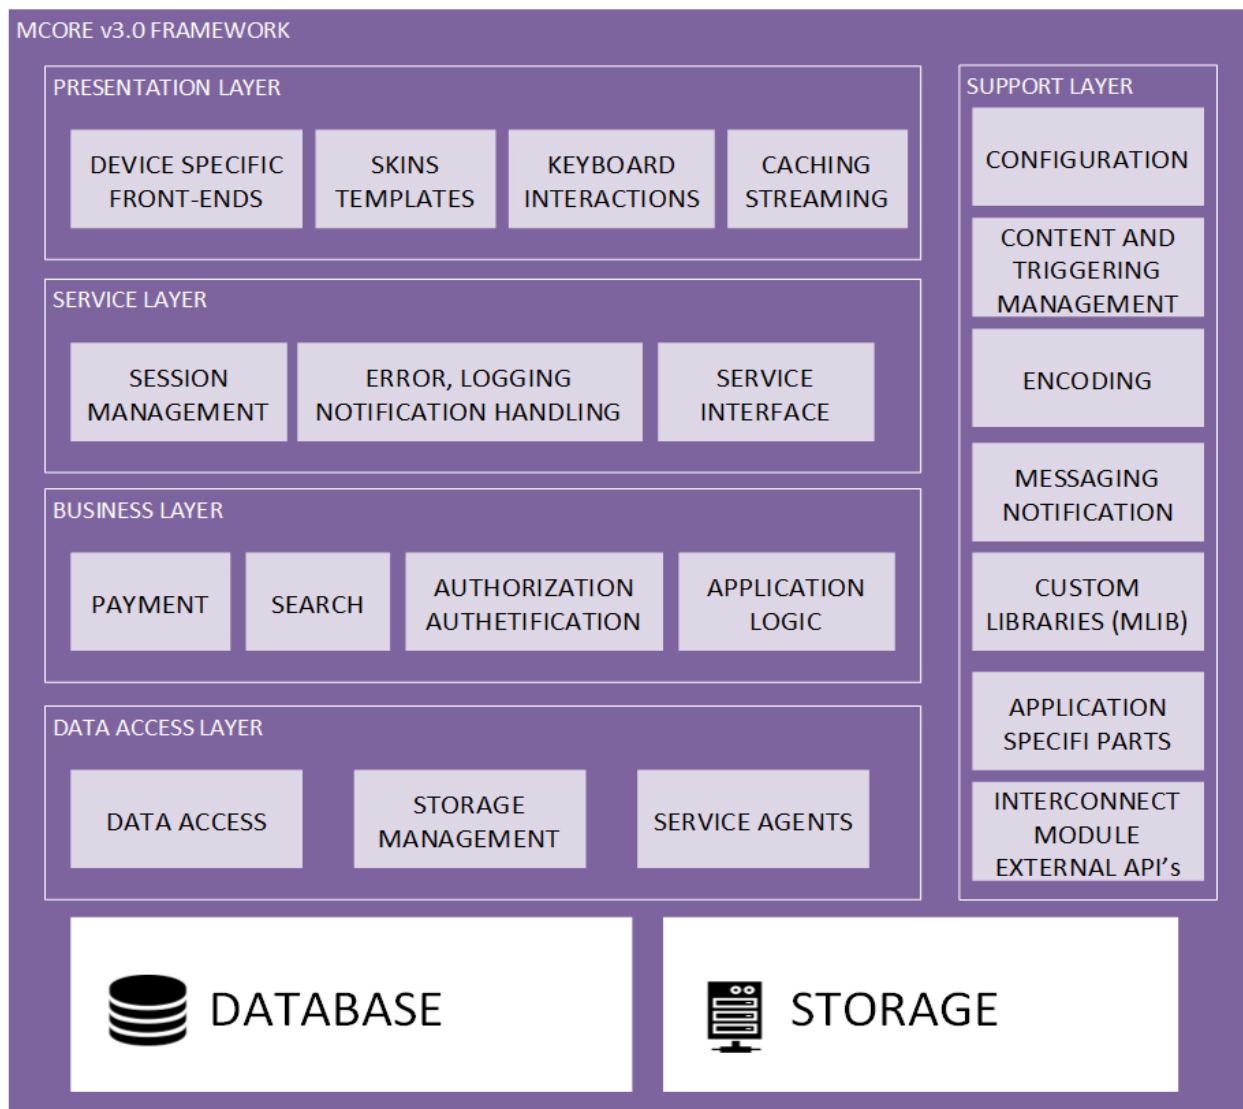

Fáza 3

- Adaptive streaming pre 23 TV kanálov
- Rodičovská kontrola
- Jazykové mutácie
- Zmena poradia kanálov
- Zmena kanálov swipovaním (iOS, Andr.)
- Správa zariadení
- Voľné miesto na nahrávanie (aj na STB)
- Light CDN

Spustené 2.7.2012

Spustené Q1 2013

Spustené Q4 2013

Parkovanie a nahrávanie

Magio GO - použité technológie – kvalita a bezpečnosť

- Technológia adaptívneho streamovania– HLS - HTTP live streaming
- 5 profilov v závislosti od kvality a typu pripojenia - 250kb/s, 500 kb/s, 1 Mb/s, 1,5 Mb/s a 2,6 Mb/s (pre ST fixný prístup) - kodec H.264
- Natívne aplikácie Android 2.3-4.2 a iOS 7, (90% Android)
- Podpora pre PC/Mac – Web browser activeX
- GeoIP blokovanie na územie Slovenska
- Ochrana a kryptovanie obsahu - DRM
- Ochrana prístupu cez tokenizer
- Web využitie Javascript

Magio GO – MCore 3.0 - aplikačná logika

Magio GO – MCore 3.0 - platforma

- Viac úrovňová (frontend, middle, backend)
- Virtualizovaná (VMWare)
- Geo redundantná (dve separátne IDC)
- Podpora rôznych OS pre developerov (Windows, Linux)
- Podpora rôznych programovacích prostredí (Java, .NET, PHP)
- Profesionálny geograficky redundantný HEAD-END
- Streaming (Wowza Streaming Engine)
- Integrácia s CDN

CDN

- živé kanály sú prenášané sieťou ku klientom v reálnom čase
- transparentná pre DRM
- platforma ktorá zvyšuje efektivitu dodania obsahu od zdroja k užívateľom
- V spolupráci s firmou

ĎAKUJEME ZA POZORNOST!