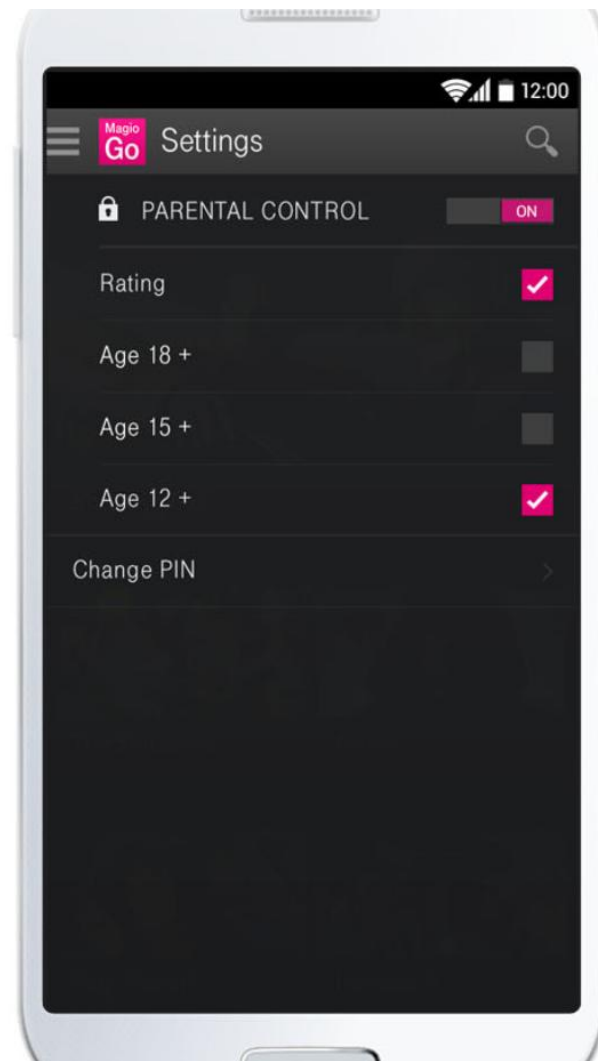

Fáza 2

- vrátane DRM
- Natívna Android aplikácia (vrátane tablet)
- Natívna aplikácia pre iPhone a iPad
- MPF – IPTV aplikácia
- m.magio.tv – mobilná verzia
- PC/MAC - web verzia
- Archive+restart (7dní/10 kanálov)
- Timeshift (1,5 hodiny /10 kanálov)
- Network PVR (10 hours)
- “Park & Play”

Fáza 3

- Adaptive streaming pre 23 TV kanálov
- Rodičovská kontrola
- Jazykové mutácie
- Zmena poradia kanálov
- Zmena kanálov swipovaním (iOS, Andr.)
- Správa zariadení
- Voľné miesto na nahrávanie (aj na STB)
- Light CDN

Spustené 2.7.2012

Spustené Q1 2013

Spustené Q4 2013

Parkovanie a nahrávanie

Magio GO - použité technológie – kvalita a bezpečnosť

- Technológia adaptívneho streamovania– HLS - HTTP live streaming
- 5 profilov v závislosti od kvality a typu pripojenia - 250kb/s, 500 kb/s, 1 Mb/s, 1,5 Mb/s a 2,6 Mb/s (pre ST fixný prístup) - kodec H.264
- Natívne aplikácie Android 2.3-4.2 a iOS 7, (90% Android)
- Podpora pre PC/Mac – Web browser activeX
- GeoIP blokovanie na územie Slovenska
- Ochrana a kryptovanie obsahu - DRM
- Ochrana prístupu cez tokenizer
- Web využitie Javascript