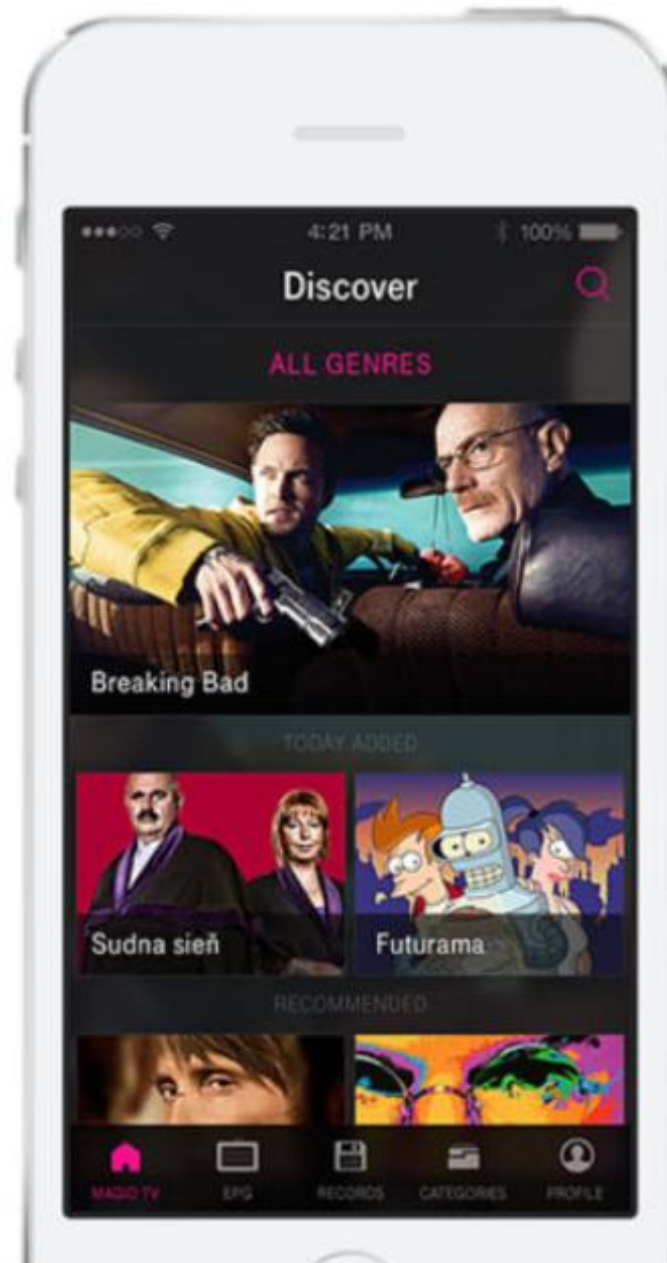

Viac na <http://www.telekom.sk/o-spolocnosti/o-nas/>

Magio TV – stručná história času

- Prvá komerčne nasadená IPTV na Slovensku - 2006
- Prvé Magio TV aplikácie - 2008
- Prvá hybridná satelitná televízia na Slovensku (DVB-S a TV aplikácie cez internet) – 2009
- Magio TV GO cez internet - pre PC/NB, smartfóny a tablety - 2012

MAGIO GO – Televízia dostupná kdekoľvek

MAGIO GO – stačí vám rýchly internet z akéhokoľvek širokopásmového internetu (siete, operátora)

MAGIO GO – do vrecka či do batohu dostupné na nové koncové zariadenia

Magio TV Go - look & feel

ZAŽÍME TO SPOLU

Základné informácie o produkte Magio GO

obsah - cieľ – propozícia – benefit

- Televízia, ktorá je dostupná cez internet z PC alebo mobilného zariadenia
- Používateľ si určuje čo, kedy a odkiaľ bude sledovať,
 - Môžeme na ňu pripojiť až 3 zariadenia
 - Zákazníci môžu využiť na pozeraie internet od akéhokoľvek poskytovateľa
 - Služba je dostupná len na území SR
- Benefit pre existujúcich zákazníkov Magio TV ako Prémiový balíček
- Magio GO dostupné od 1. Júla 2012
- Magio Go Plus spustená 1.2.2013
- Doteraz Magio GO/GO+ si aktivovalo viac ako 25 000 používateľov (Apr/2014)