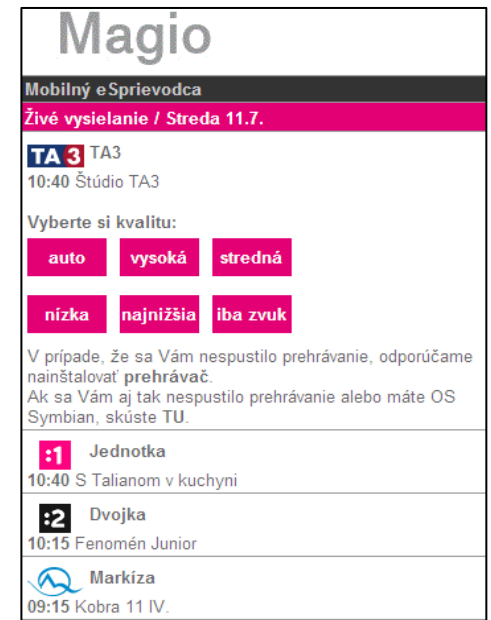

Viac na <http://www.telekom.sk/o-spolocnosti/o-nas/>

Magio TV – stručná história času

- Prvá komerčne nasadená IPTV na Slovensku - 2006
- Prvé Magio TV aplikácie - 2008
- Prvá hybridná satelitná televízia na Slovensku (DVB-S a TV aplikácie cez internet) – 2009
- Magio TV GO cez internet - pre PC/NB, smartfóny a tablety - 2012

MAGIO GO – Televízia dostupná kdekoľvek

MAGIO GO – stačí vám rýchly internet z akéhokoľvek širokopásmového internetu (siete, operátora)

MAGIO GO – do vrecka či do batohu dostupné na nové koncové zariadenia

Magio TV Go - look & feel

ZAŽÍME TO SPOLU

Základné informácie o produkte Magio GO

obsah - cieľ – propozícia – benefit

- Televízia, ktorá je dostupná cez internet z PC alebo mobilného zariadenia
- Používateľ si určuje čo, kedy a odkiaľ bude sledovať,
 - Môžeme na ňu pripojiť až 3 zariadenia
 - Zákazníci môžu využiť na pozeraie internet od akéhokoľvek poskytovateľa
 - Služba je dostupná len na území SR
- Benefit pre existujúcich zákazníkov Magio TV ako Prémiový balíček
- Magio GO dostupné od 1. Júla 2012
- Magio Go Plus spustená 1.2.2013
- Doteraz Magio GO/GO+ si aktivovalo viac ako 25 000 používateľov (Apr/2014)