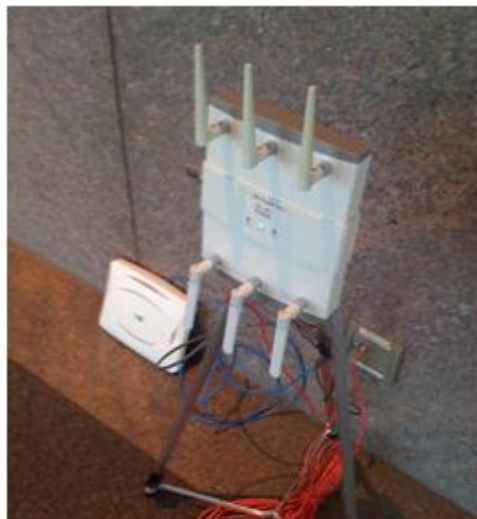

Viac na <http://www.telekom.sk/o-spolocnosti/o-nas/>

Magio TV – stručná história času

- Prvá komerčne nasadená IPTV na Slovensku - 2006
- Prvé Magio TV aplikácie - 2008
- Prvá hybridná satelitná televízia na Slovensku (DVB-S a TV aplikácie cez internet) – 2009
- Magio TV GO cez internet - pre PC/NB, smartfóny a tablety - 2012

MAGIO GO – Televízia dostupná kdekoľvek

MAGIO GO – stačí vám rýchly internet z akéhokoľvek širokopásmového internetu (siete, operátora)

MAGIO GO – do vrecka či do batohu dostupné na nové koncové zariadenia