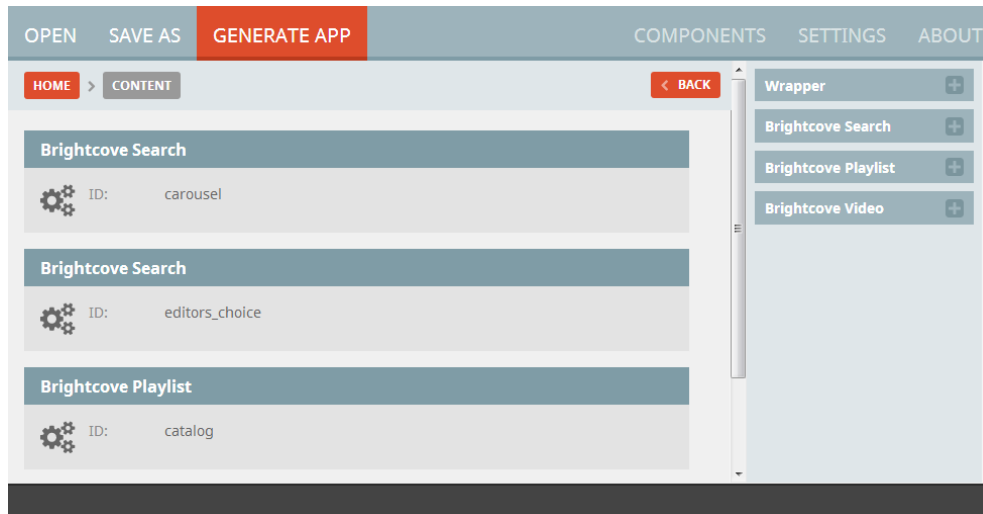

Builder

- Určeno pro "koncového" uživatele
- Slouží pro nastavení aplikace a obsahu
- Zajišťuje napojení na poskytovatele obsahu (např. Brightcove)
- [Download](#)