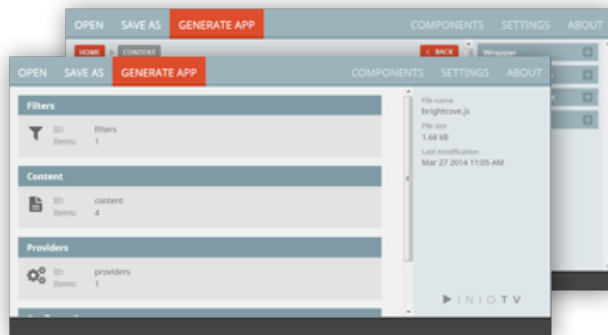

Smart TV aplikace

- Ready-made aplikace - stačí nastavit
- Nastavitelné pomocí **Builderu**
- Doplnkové komponenty, které zajišťují napojení např. na Brightcove
- Open source, možnosti vlastních modifikací