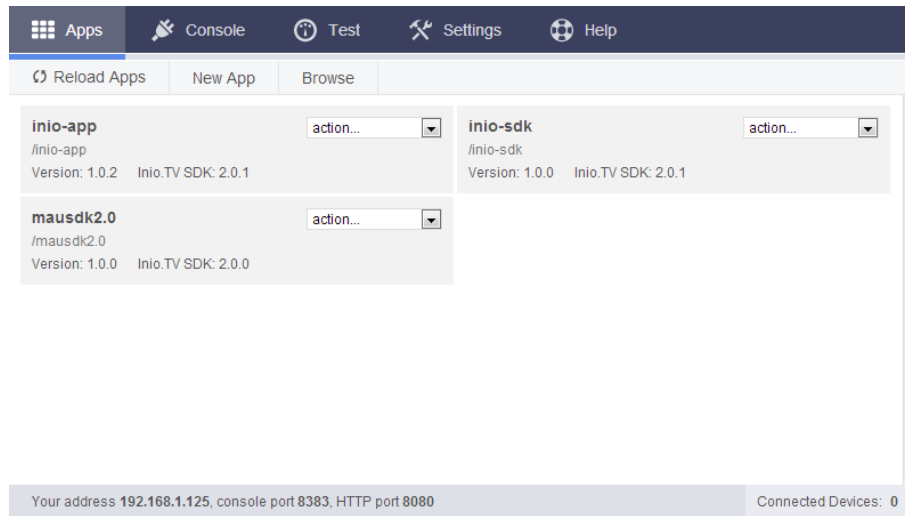

Developer Console

- Určeno pro vývojáře
- Slouží pro testování, debugování a sestavení aplikací
- [Download](#)