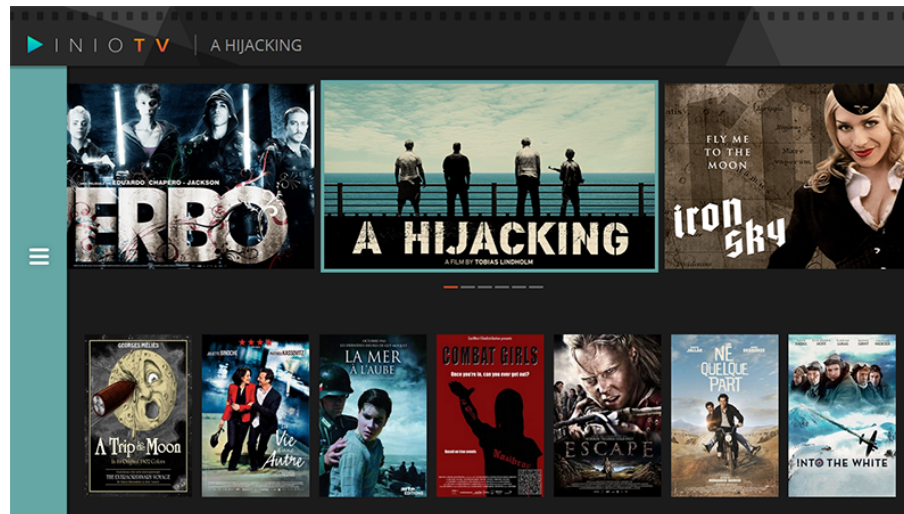

Smart TV aplikace

- Ready-made aplikace - stačí nastavit
- Nastavitelné pomocí **Builderu**
- Doplnkové komponenty, které zajišťují napojení např. na Brightcove
- Open source, možnosti vlastních modifikací