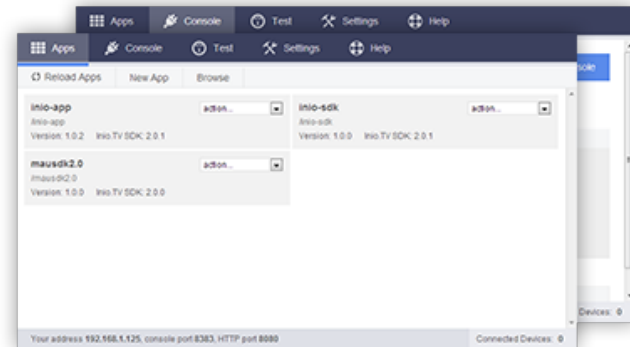

Smart TV aplikace

- Ready-made aplikace - stačí nastavit
- Nastavitelné pomocí **Builderu**
- Doplnkové komponenty, které zajišťují napojení např. na Brightcove
- Open source, možnosti vlastních modifikací